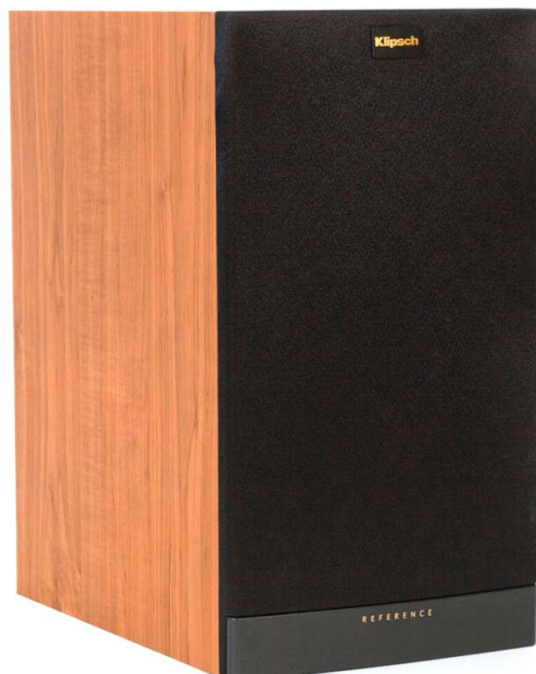

## RB-61 II

Kolumny głośnikowe podstawkowe

### KOLORYSTYKA

Black

Cherry

### CECHY

- Moc maksymalna: 400W
- Obudowa bass reflex - przednia ścianka
- Głośniki: 1x25mm, 1x165mm
- Pasmo przenoszenia: 45Hz - 24kHz (+/-3dB)
- Impedancja: 8 Ω
- Skuteczność: 95 dB

## ZDJĘCIA DODATKOWE

RB-61 II front z maskownicą

RB-61-II Black ujęcie 1

RB-61-II Black ujęcie 1 z maskownicą

RB-61 II Black widok z tyłu

RB-61 II Cherry ujęcie 1

RB-61 II Cherry ujęcie 1 z maskownicą

RB-61 II Cherry widok z tyłu