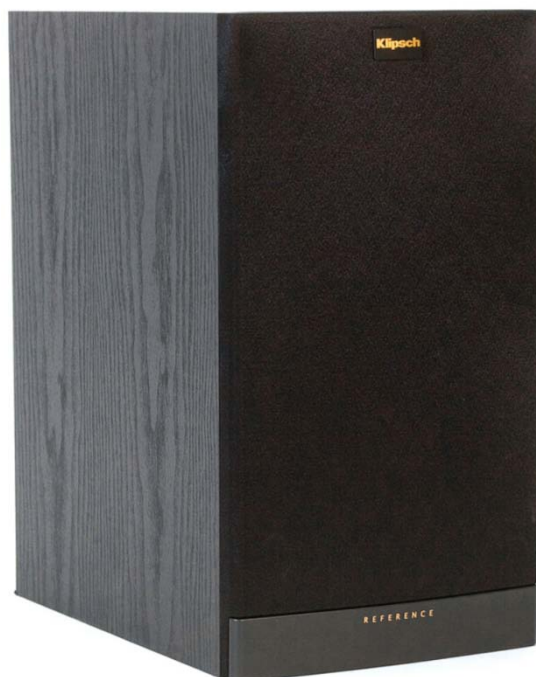

RB-61-II Black ujęcie 1 z maskownicą