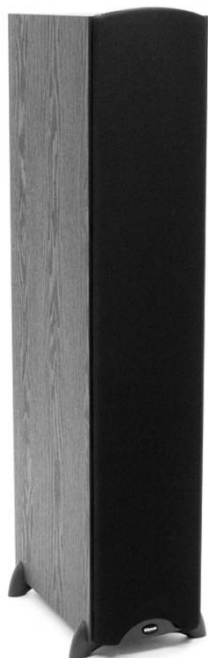

## F-20

Kolumna głośnikowa podłogowa

### KOLORYSTYKA

Black

### CECHY

- Moc maksymalna: 400W
- Obudowa bass reflex
- Głośniki: 25 mm, 2x165 mm
- Pasmo przenoszenia: 38Hz - 23kHz
- Skuteczność: 95.5 dB
- Impedancja: 8 Ω

## ZDJĘCIA DODATKOWE

F-20 BLACK front z maskownicą

F-20 BLACK ujęcie 1

F-20 BLACK ujęcie 1 z maskownicą

F-20 BLACK widok z tyłu